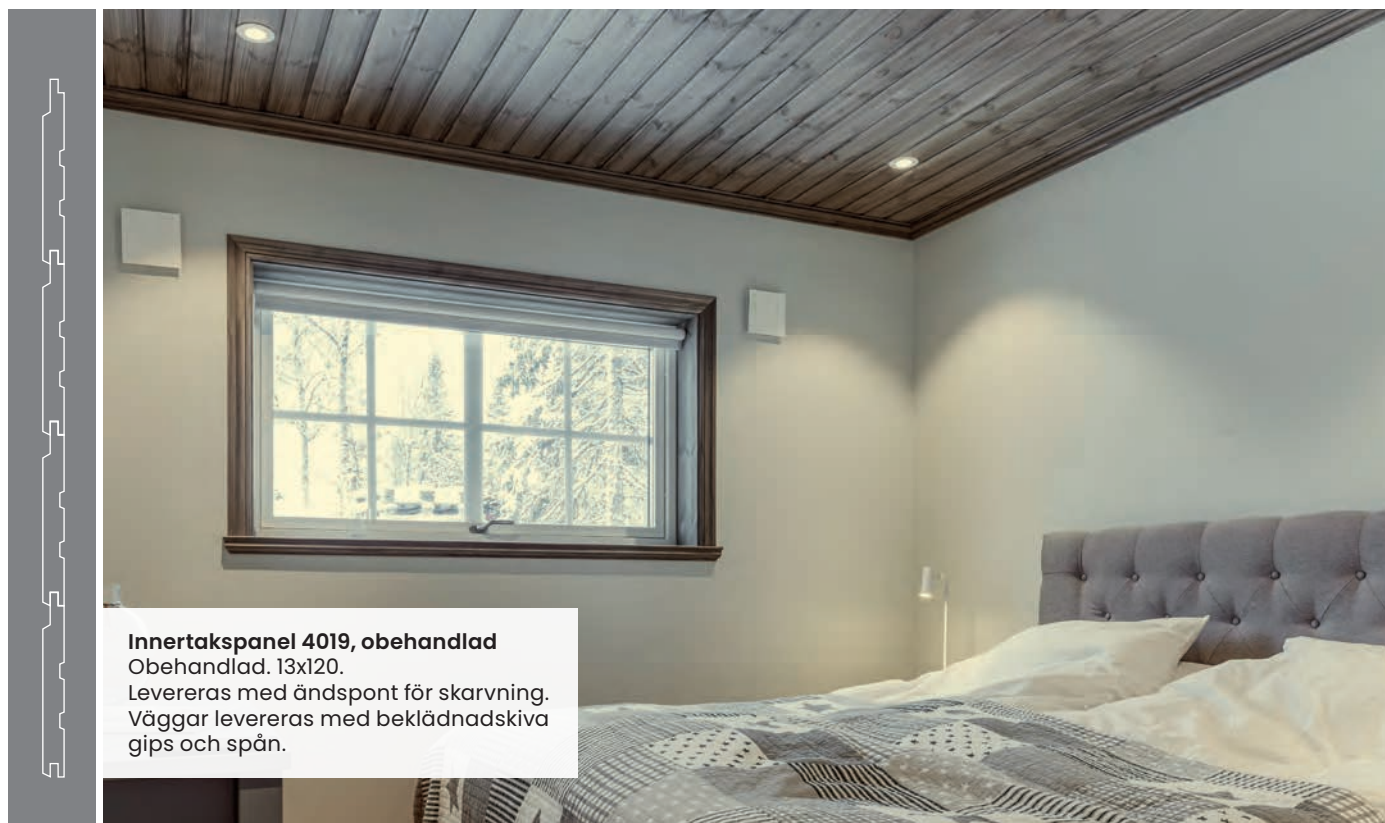

Dold infästning, inga hattpluggar i vangstycke.

Tillvalspris: 3843:-

**Priser gäller endast vägghandledare med raka ledstänger (ej böjda hörn och avslut).

TAK OCH VÄGGBEKLÄDNAD

STANDARD

Innertakspanel 4019, obehandlad
Obehandlad. 13x120.
Levereras med ändspont för skarvning.
Väggar levereras med beklädnadskiva
gips och spån.