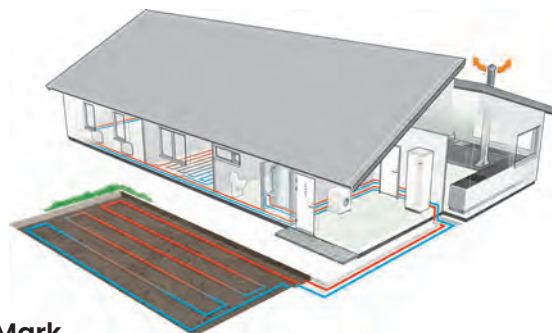

VÄRME & VENTILATION

BERGVÄRMEPUMPAR

Så här fungerar S1255

Installationsprincip

Mark

S1255 hämtar upp en del av markens lagrade solenergi via en nedgrävd markkolektor.