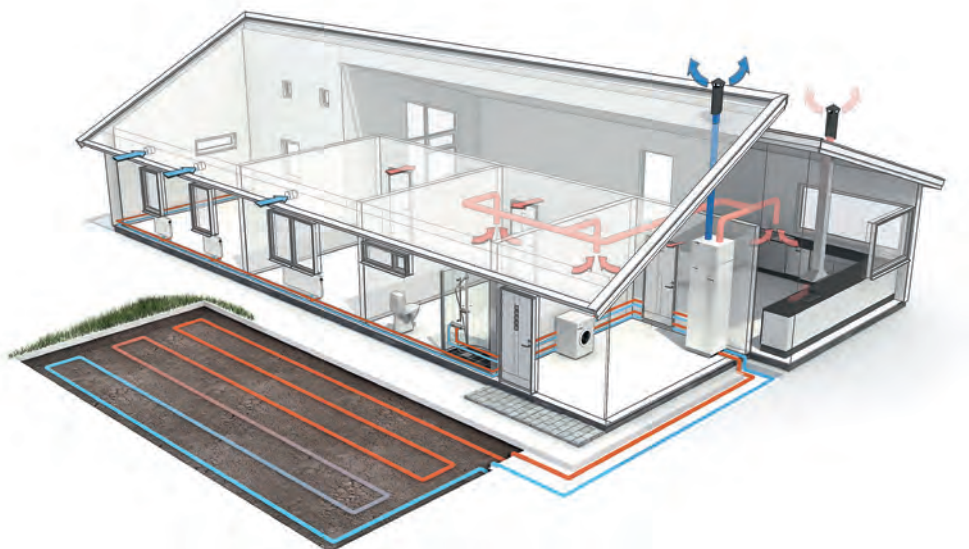

VÄRME & VENTILATION

VENTILATIONSSYSTEM

Ventilation, tilluftsventiler i yttervägg

Så här fungerar NIBE FLM

Den varma rumsluften tas in i kanalsystemet. Den varma rumsluften leds via kanaler till frånluftsmodulen FLM. Rumsluften släpps ut när den passerat FLM-modulen. Luftens temperatur har då sänkts eftersom frånluftsmodulen FLM tagit tillvara på energin (värmén) i rumsluften.

Friskluft tas in i huset via ytterväggsventiler. (ej förvärmad tilluft).

Tilluften kommer in via följande rum i bostaden: sovrum, vardagsrum och allrum. I vissa fall även kök och entré. Luft transporteras från rum med ytterväggsventiler till rum med frånluftsdon

för ett gott inomhusklimat. Bergvärmepumpen försörjer huset med både varmvatten och rumsvärme.