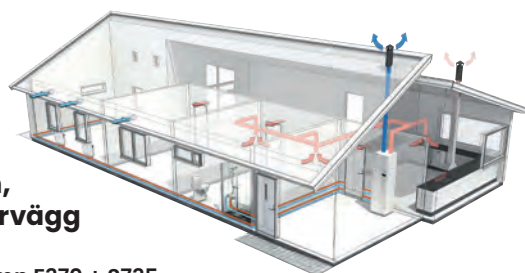

VÄRME & VENTILATION

FRÅNLUFTSVÄRMEPUMPAR

STANDARD

Frånluftsventilation, tilluftsventiler i yttervägg

Gäller frånluftvärmepump F370 + S735

Den varma rumsluften tas in i kanalsystemet där den leds via kanaler till frånluftsvärmepumpen. Frånluften tas från följande rum i bostaden: badrum, Wc, Tvätt, kök och förråd/klädförvaringsrum.

Rumsluften släpps ut när den passerat frånluftsvärmepumpen. Luftens temperatur har då sänkts eftersom frånluftsvärmepumpen tagit tillvara på energin (värmén) från rumsluften. Frånluftsvärmepumpen försörjer huset med både varmvatten och rumsvärme.

Friskluft tas in i huset via ytterväggsventiler (ej förvärm� tilluft)

Tilluften kommer in via följande rum in i bostaden: sovrum, vardagsrum och allrum. I vissa fall även kök och entré. Luft transporteras från rum med ytterväggsventiler till rum med frånluftsdon för ett gott inomhusklimat.