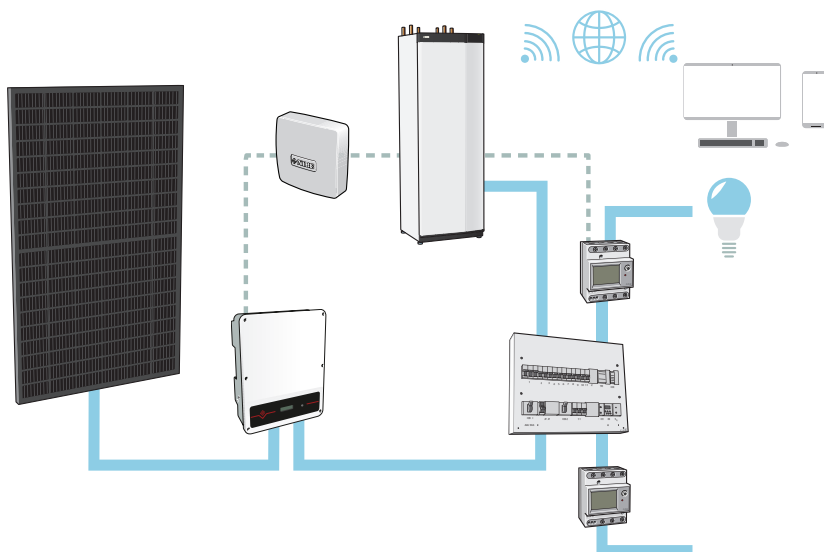

Solcellspaketet ansluts till din NIBE värmepump för en maximerad energi-effektivitet. Många gånger neutraliseras värmepumpens energiåtgång.

Tillsammans med NIBE tar vi fram ett förslag för just ditt hus. Faktorer som påverkar storleken på förslaget är, takytan i lämpligt väderstreck och vart i landet huset byggs.