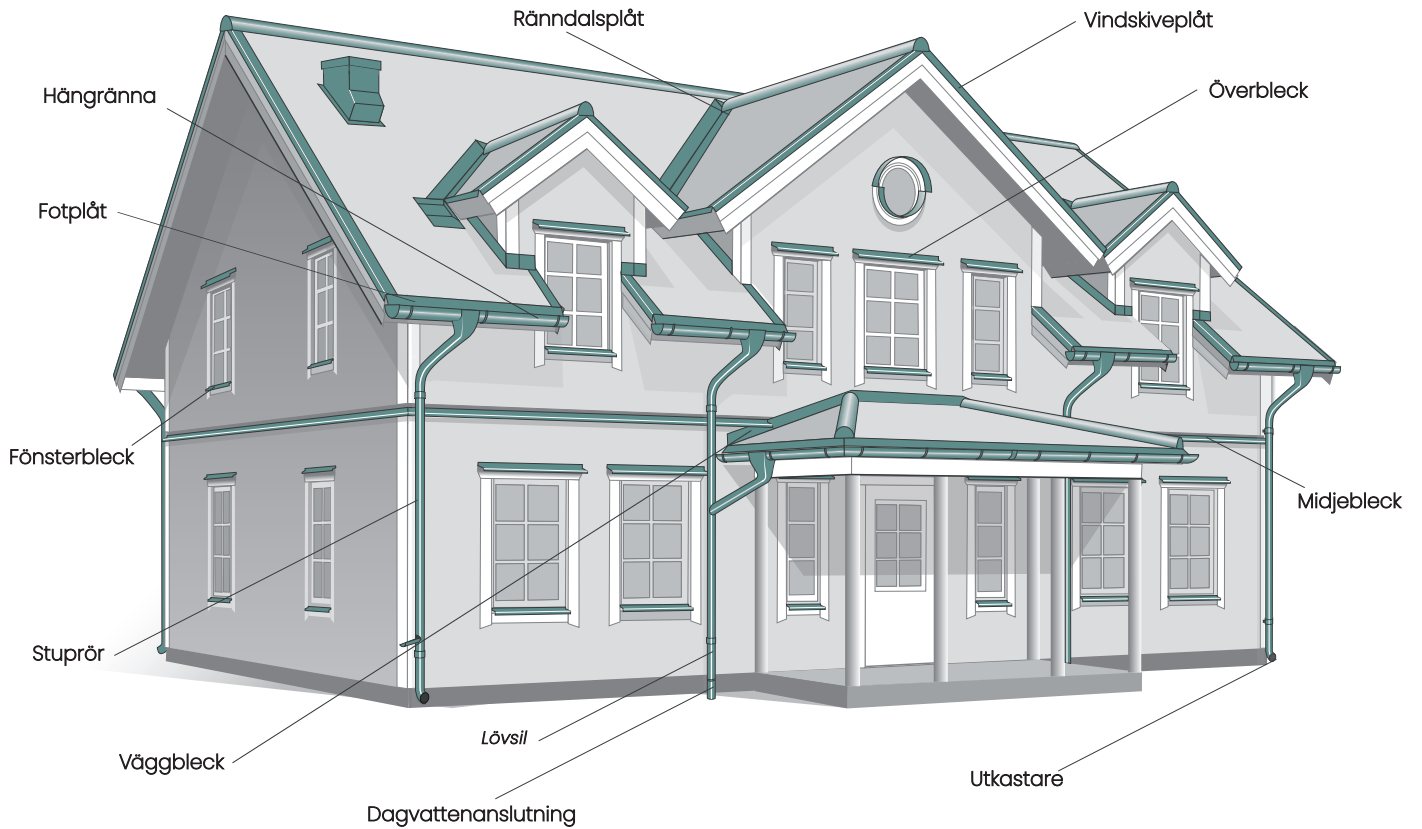

TAK

PLÅTDETLALJER & VATTENAVRINNING

STANDARD

Vit
PL 80, RAL 9002/PL 90, RAL 9010