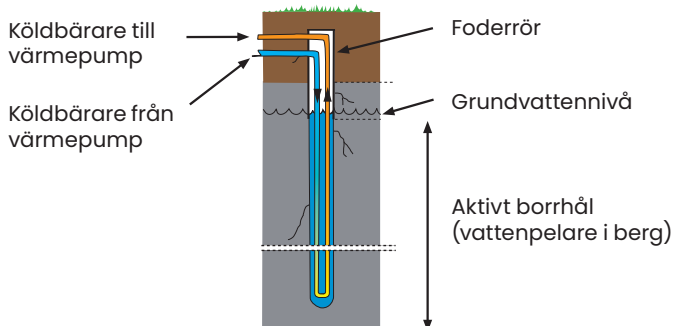

VÄRME & VENTILATION

BERGVÄRMEPUMPAR

Så här fungerar S1255

Installationsprincip

Mark

S1255 hämtar upp en del av markens lagrade solenergi via en nedgrävd markkolektor.