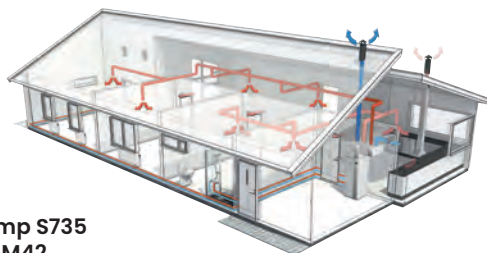

TILLVAL

Balanserad ventilation, förvärm� tilluft

Gäller frånluftvärmepump S735 med tilluftsaggregat SAM42

Den varma rumsluften tas in i kanalsystemet där den leds via kanaler till frånluftsvärmepumpen. Frånluften tas från följande rum i bostaden: badrum, Wc, Tvätt, kök och förråd/klädförvaringsrum.

Rumsluften släpps ut när den passerat frånluftsvärmepumpen. Luftens temperatur har då sänkts eftersom frånluftsvärmepumpen tagit tillvara på energin (värmén) från rumsluften. Uteluft tas in i tilluftsaggregatet, SAM42 och värms vid behov.

Förvärm� friskluft tillförs i rum med tilluftsdon

Tilluften tillförs i följande rum i bostaden: sovrum, vardagsrum och allrum. I vissa fall även matsal och entré. Luft transporteras från rum med tilluftsdon till rum med frånluftsdon för ett gott inomhusklimat.