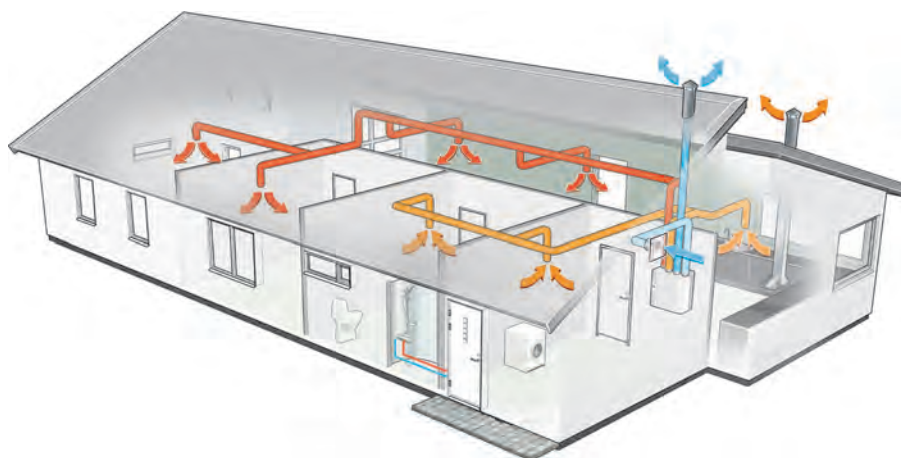

Ventilation, förvärmad tilluft - FTX

Den varma rumsluften tas in i kanalsystemet. Den varma rumsluften leds via kanaler till ventiltionsaggregatet, FTX. Uteluft tas in i ventiltionsaggregatet, FTX. Via en roterande värmeväxlare blandas den varma rumsluften med den friska tilluften.

Förvärmad friskluft blåses in i rum med tilluftsdon.

Tilluften tillförs i följande rum i bostaden: sovrum, vardagsrum och allrum. I vissa fall även matsal och entré. Luft transporteras från rum med tilluftdon till rum

med frånluftsdon för ett gott inomhusklimat. Bergvärmepumpen försörjer huset med både varmvatten och rumsvärme.