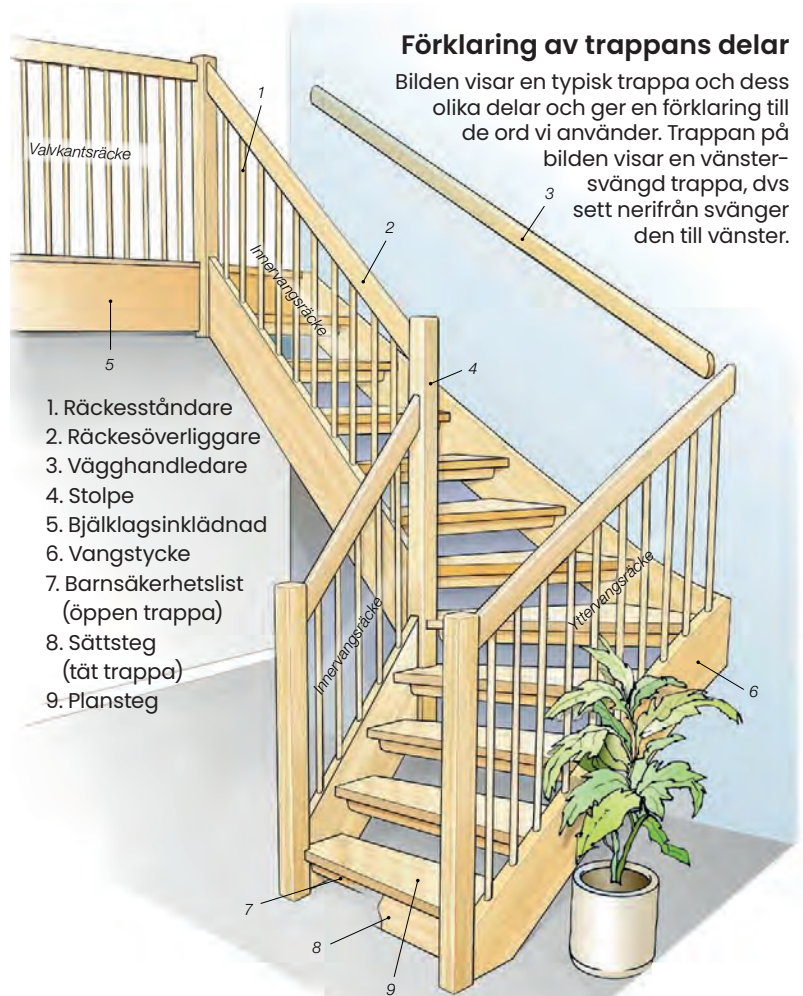

Bets/lasyr träslag furu

B8 - Ekfärgad bets

B5 - Brun bets

B715
Svart bets (täckande)

L20
Vitpigmenterad lacklasyr

Förklaring av trappans delar

Bilden visar en typisk trappa och dess olika delar och ger en förklaring till de ord vi använder. Trappan på bilden visar en vänstersvängd trappa, dvs sett nerifrån svänger den till vänster.