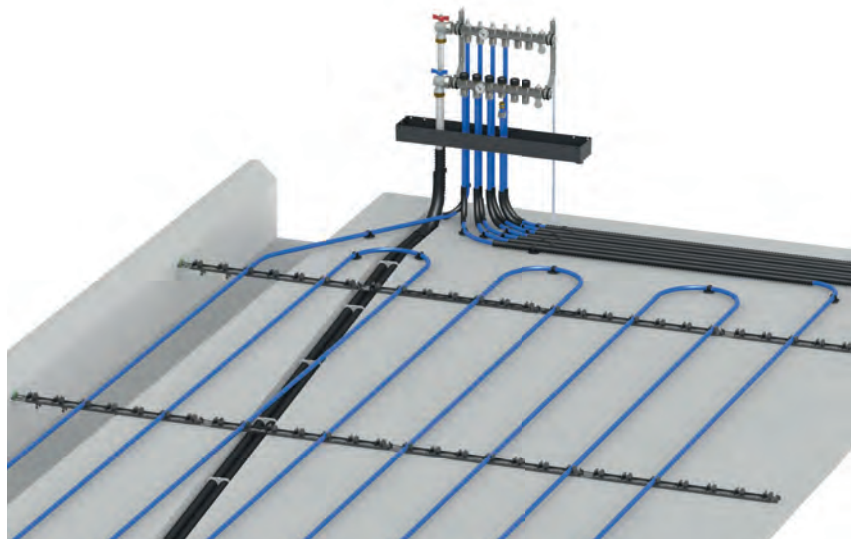

VÄRME & VENTILATION

GOLVVÄRME

STANDARD

Ingjutning platta på mark

Komplett med slangar och rörhållarskenor. Matarledning från värmepump till fördelarskåp finns som tillval.

Inspackling på daladekkk bjälklag

Komplett med slangar och rörhållarskenor. Matarledning från värmepump till fördelarskåp finns som tillval.

Rumsreglering med trådbundna vita termostater, anpassat av leverantören.

Träsystem på träbjälklag

Komplett med slangar, spårade spånskivor (ej våtutrymmen) och golvvärmeplåtar. Matarledning från värmepump till fördelarskåp finns som tillval.