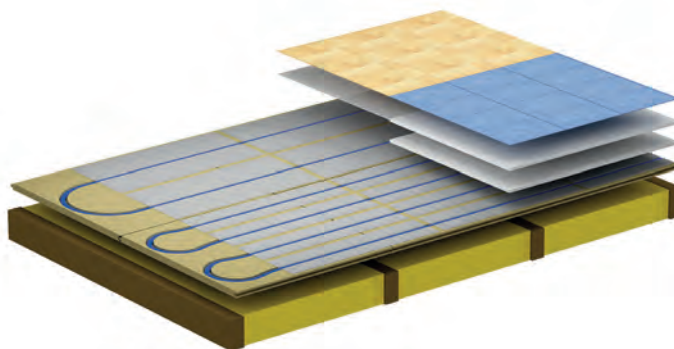

Rumsreglering med trådbundna vita termostater, anpassat av leverantören.

Träsystem på träbjälklag

Komplett med slangar, spårade spånskivor (ej våtutrymmen) och golvvärmeplåtar. Matarledning från värmepump till fördelarskåp finns som tillval.