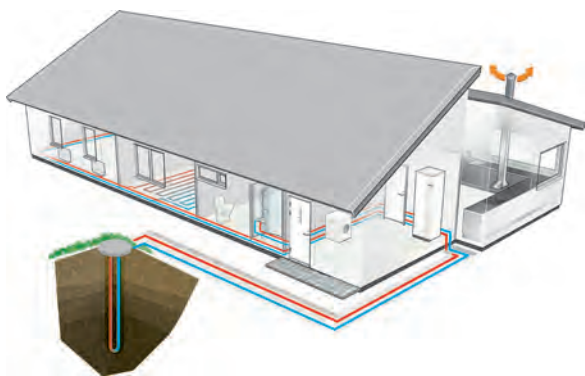

Berg

S1255 hämtar upp en del av bergets lagrade solenergi via en kollektor i ett borrar hål i berget.