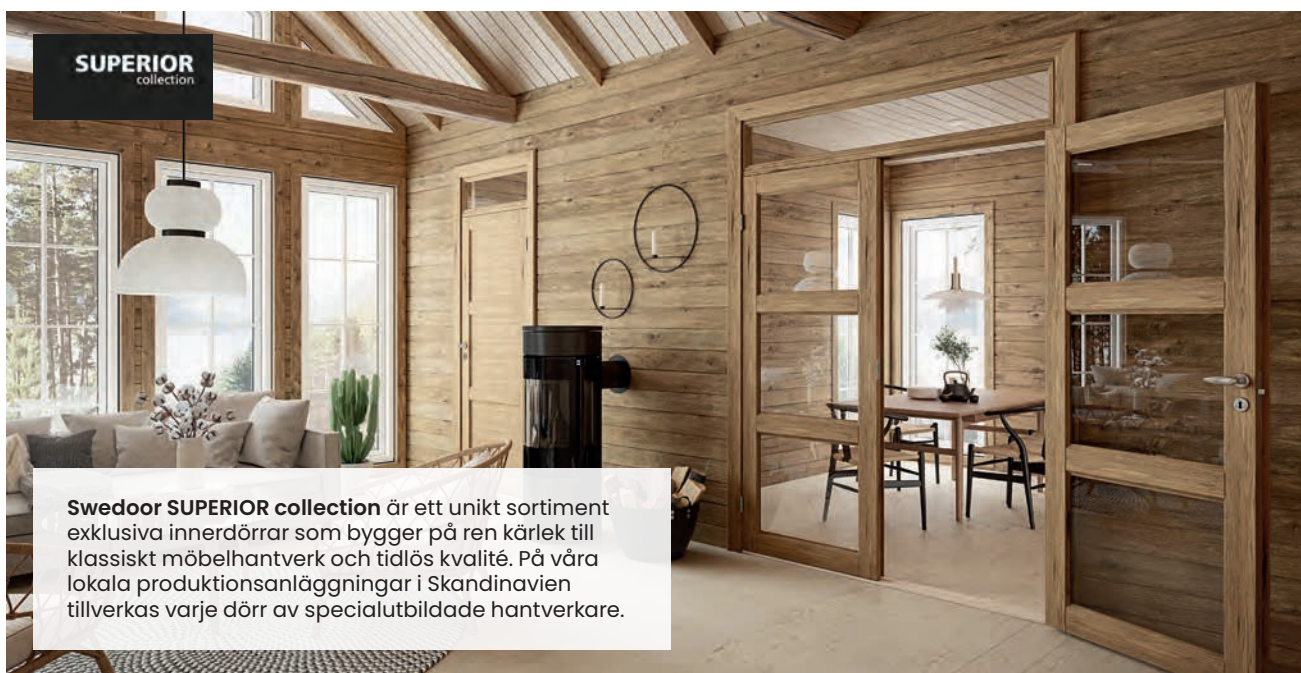

Bilden visar dörrar i utförande klarlackad ek rustik.

GOLV

STANDARD

Ek Siena 3-stav, mattlack

Ek Siena är en 3-stav med ekens naturliga färger, små variationer. Får innehålla mindre kvistar.

Ek Ardenne 3-stav, mattlack