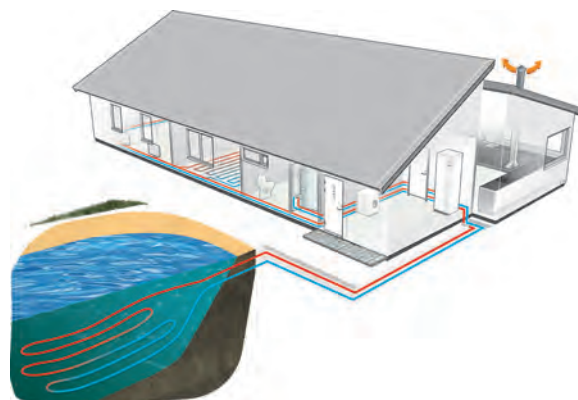

Sjö

S1255 hämtar upp en del av vattnets lagrade solenergi via en sjökollektor som förankras i sjöbotten.