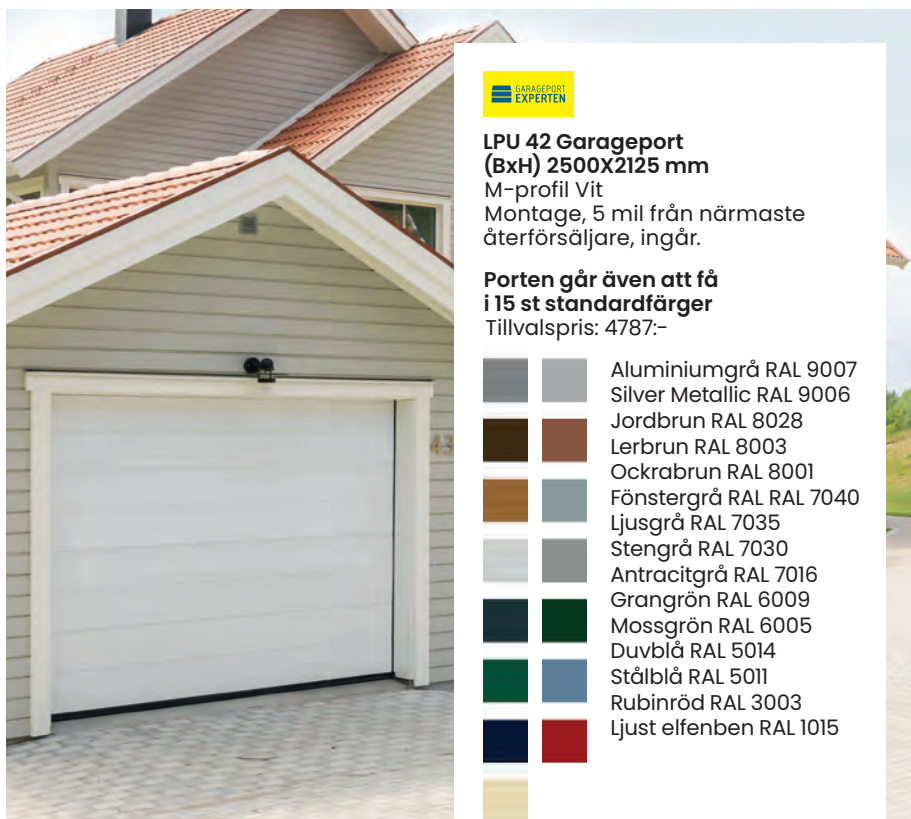

GARAGEDÖRRAR

STANDARD

**Fjärrkontroll
HSE 2 BS**
Ingår.

Portöppnare ProMatic
Ingår.

**LPU 42 Garageport
(BxH) 2500X2125 mm**
M-profil Vit
Montage, 5 mil från närmaste
återförsäljare, ingår.

**Porten går även att få
i 15 st standardfärger**
Tillvalspris: 4787:-