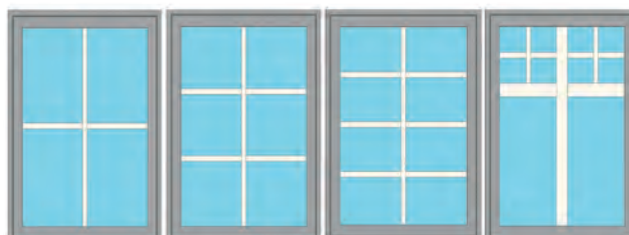

Valfri kulör på utsida, aluminiumfönster:

RAL-kulör 3100:-/hus | NCS-kulör 10.070:-/hus

Spröjs

Finns att välja i ett stort antal kombinationer. Standard är lösspröjs som sitter utanpå glaset med en dold infästning. Mellanglassspröjs (vita) kan väljas till samma kostnad som lösspröjs.